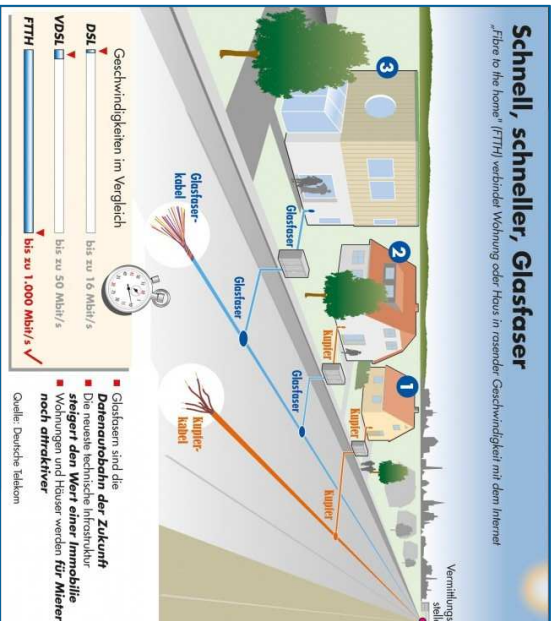

Internetleistungen ohne Grenzen über das Glasfasernetz in Fislisbach

Die Elektra baut seit Jahren in Fislisbach ein Glasfasernetz für hochqualitative Multimedia-Services. Ein Glasfasernetzanschluss bietet grosse Vorteile gegenüber einem konventionellen Netzanschluss.

Profitieren auch Sie!

Merkmale und Vorteile eines Glasfaseranschlusses

- Bis zu 1 Gbit/s Bandbreite an jedem Anschluss verfügbar
- Internetleistung welche Sie bezahlen steht auch zur Verfügung
- Gleiche Leistung fürs Senden und Empfangen (up-/download)
- Höchste Zuverlässigkeit / Zukunftsorientiert
- HD/UHD-Fernsehen / Telefon über den gleichen Anschluss
- Attraktive, günstige Kombiangebote für Internet/TV/R/Telefon